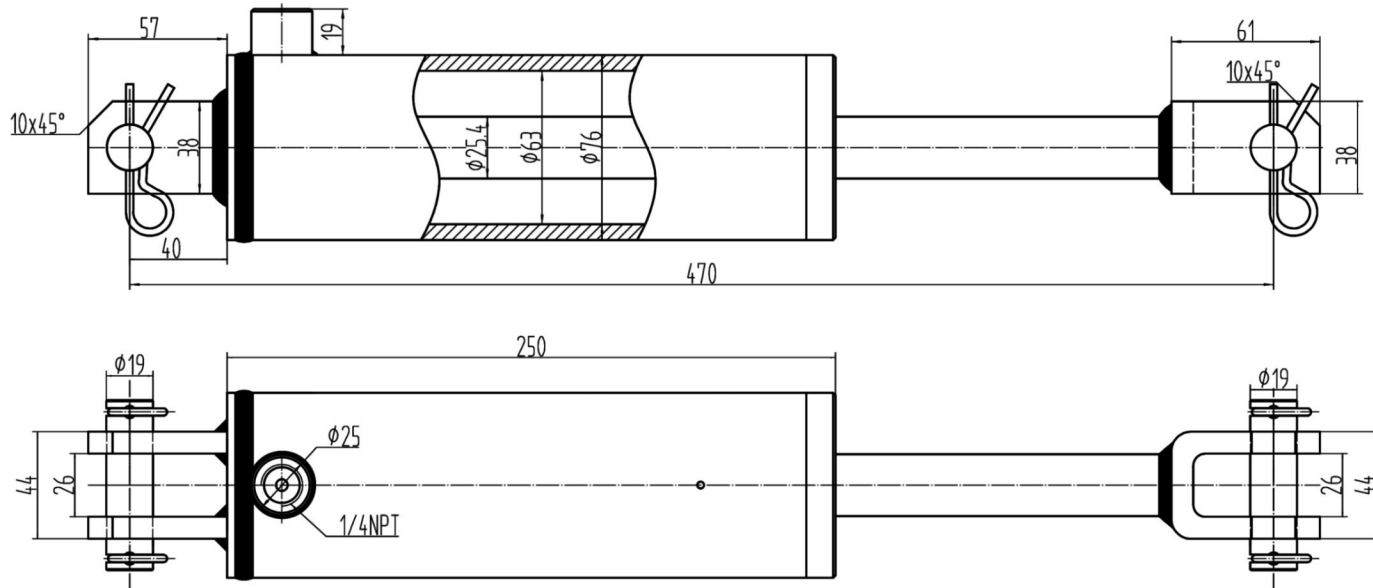

» PISTON HIDRAULICO PARA LABIO DE RAMPA NIVELADORA  
HIDRAULICA MARCA BLUE GIANT MOD. LIP1140MM.

Puertas & Portones Automáticos, S.A. de C.V.  
*¡Nuestra pasión es la Solución!....*

LIP1140MM

Notes

1. Work Pressure: 16Mpa / 160Bar / 2320 PS1
2. Test Pressure: 21Mpa / 210Bar / 3046 PS1
3. Bore: 63mm
4. Rod: 25.4mm
5. Stroke: 114mm
6. Length: 470mm
7. Paint: blue

HYDRAULIC CYLINDER

LIP1140MM

CÓDIGO	SKU	MODELO	DESCRIPCIÓN
BO-00100-00	LIP1140MM	LIP1140MM	PISTON HIDRA AZUL 470X25 4MM 16MPA

V04.22

(229) 461-7028

portonesautomaticos@adsver.com.mx  
portonesautomaticos@prodigy.net.mx